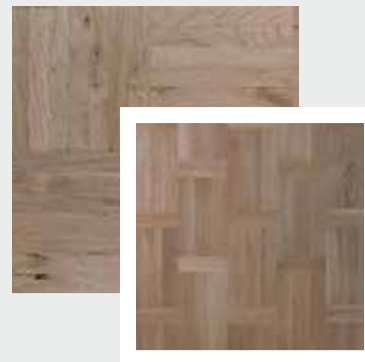

### Parkett

**Valik 1:** Mosaiik Gu tamm rustic 8x22.86x160mm

**Valik 2:** ET ART Tamm Holland Pure Line ex. patt lakk