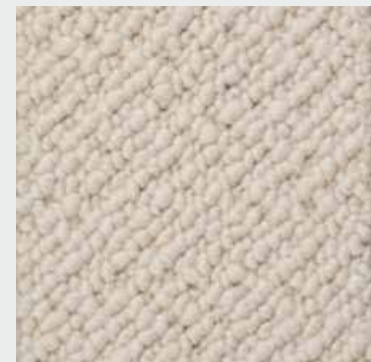

### Parkett

**Valik 1:** Mosaiik Gu tamm rustic 8x22.86x160mm

**Valik 2:** ET ART Tamm Holland Pure Line ex. patt lakk