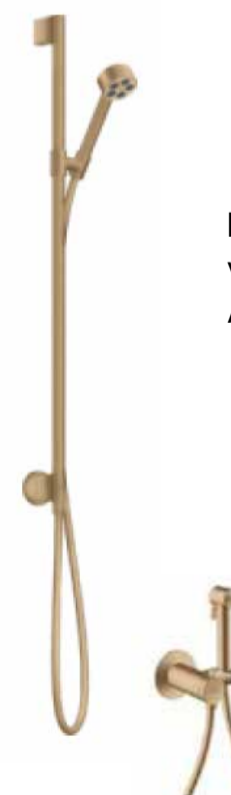

Santehnika

Valamusegisti pinnapealne AXOR One Brushed Bronze

Valamusegisti seinasisene AXOR One Brushed Bronze

Peaduš laesisene AXOR One Brushed Bronze

Vannikraan seinasisene AXOR Uno Brushed Bronze

Termostaat AXOR ShowerSelect ID Brushed Bronze

Loputusnupp Duravit Durasystem Glass White

Dušilift käsidušiga vannile ja dušinurka AXOR One Brushed Bronze

Bideeduš AXOR Bidette Brushed Bronze

Valamukapp valamuga Duravit Vitrium koos valgustusega White Matt Decor (18)